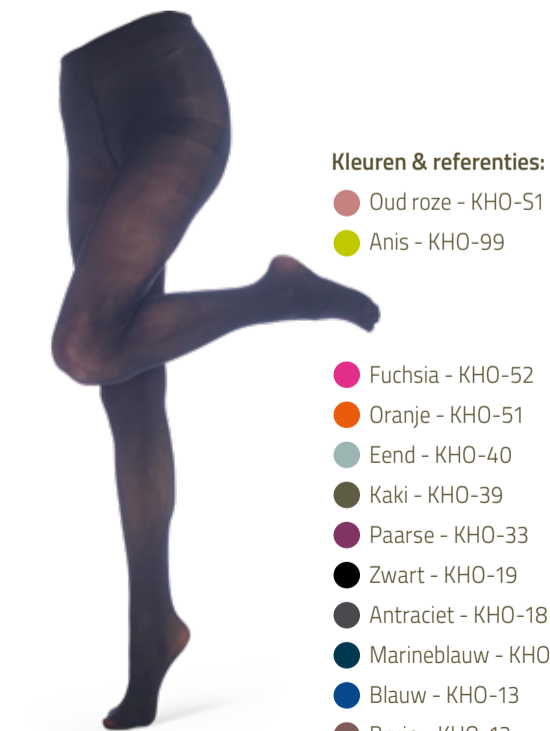

ONDOORZICHTIGE PANTY VAN 50 DENIER 10,90 €

Panty
Maten: S-M / M-L / XL
Zie de Maattabel op
www.pomdepin.com
» Panty
(afgebeelde model = zwart)